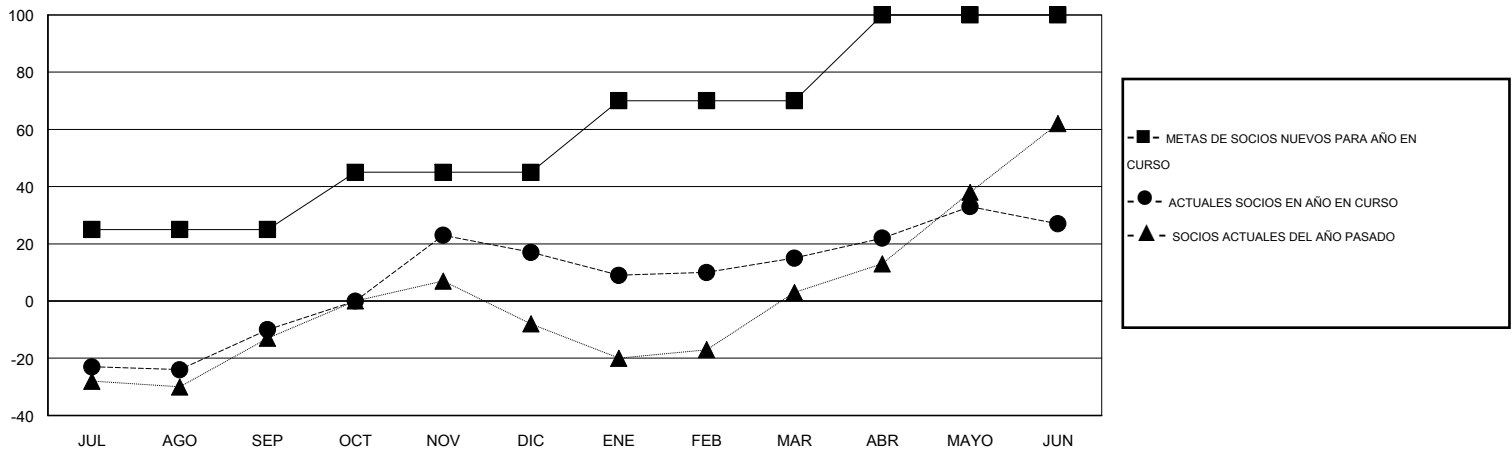

# MONTHLY MEMBERSHIP PROGRESS REPORT

District E 1

Results as of: 6/30/2015

GMT: Jaime García Cepeda

UBICACIÓN VENEZUELA

GMT DE AE 3

Clubes					socios				
RESULTADOS DE 2014-2015					RESULTADOS DE 2014-2015				
TRIMESTRE	META DE CLUBES NUEVOS	NUEVOS CLUBES	CLUBES DADOS DE BAJA	GANANCIA/PÉRDIDA NETA	TRIMESTRE	META DE SOCIOS NUEVOS	SOCIOS FUNDADORES Y NUEVOS SOCIOS AÑADIDOS	SOCIOS DADOS DE BAJA	GANANCIA/PÉRDIDA NETA
JUL/AGO/SEP	1	0	0	0	JUL/AGO/SEP	25	30	40	-10
OCT/NOV/DIC	0	1	0	1	OCT/NOV/DIC	20	38	11	27
ENE/FEB/MAR	1	0	0	0	ENE/FEB/MAR	25	8	10	-2
ABR/MAYO/JUN	1	0	0	0	ABR/MAYO/JUN	30	33	21	12

METAS Y CIFRA ACUMULATIVA DE CLUBES NUEVOS

METAS Y CIFRA ACUMULATIVA DE SOCIOS

CLUBES DADOS DE BAJA: 0	18 CLUBS OF 45 AÑADIERON 1 O MÁS SOCIOS NUEVOS	<u>DISTRIBUCIÓN POR SEXO</u>
		MASCULINO 724 (52.96%)
		FEMENINO 643 (47.04%)
<u>SOCIOS DADOS DE BAJA</u>	<a href="#">CLIC AQUÍ PARA DATOS DE SALUD DE CLUB</a>	SOCIOS EN UNIDAD FAMILIAR 306
FALLECIDOS 14		CABEZA DE FAMILIA 131
CLUB CANCELADO 0		NO ES CABEZA DE FAMILIA 175
OTRO 68		
TOTAL 82		