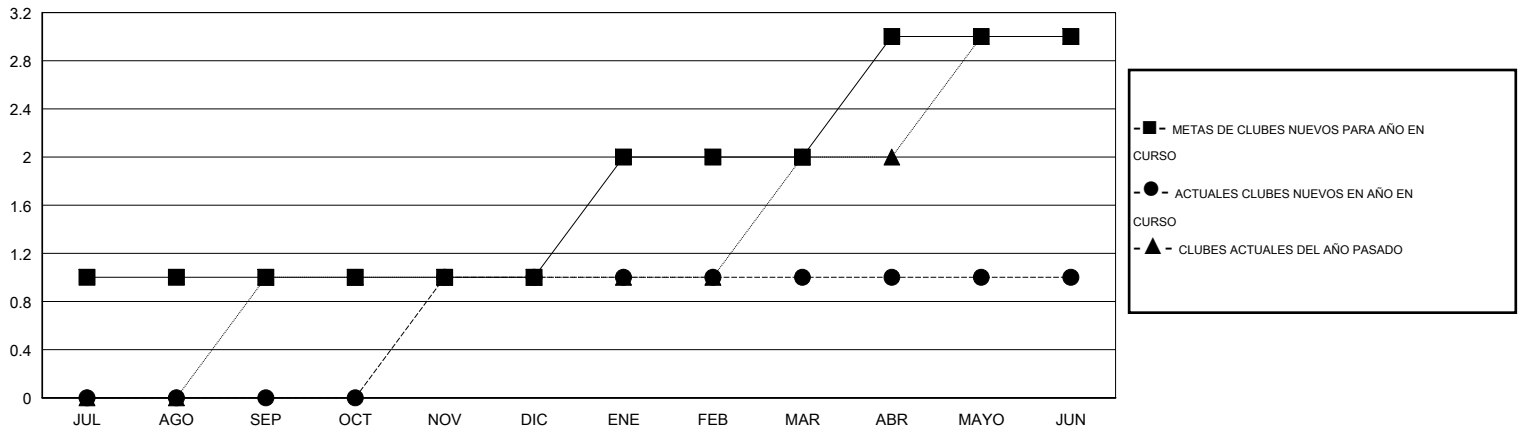

# MONTHLY MEMBERSHIP PROGRESS REPORT

District E 1

Results as of: 6/30/2015

GMT: Jaime García Cepeda

UBICACIÓN VENEZUELA

GMT DE AE 3

Clubes					socios				
RESULTADOS DE 2014-2015					RESULTADOS DE 2014-2015				
TRIMESTRE	META DE CLUBES NUEVOS	NUEVOS CLUBES	CLUBES DADOS DE BAJA	GANANCIA/PÉRDIDA NETA	TRIMESTRE	META DE SOCIOS NUEVOS	SOCIOS FUNDADORES Y NUEVOS SOCIOS AÑADIDOS	SOCIOS DADOS DE BAJA	GANANCIA/PÉRDIDA NETA
JUL/AGO/SEP	1	0	0	0	JUL/AGO/SEP	25	30	40	-10
OCT/NOV/DIC	0	1	0	1	OCT/NOV/DIC	20	38	11	27
ENE/FEB/MAR	1	0	0	0	ENE/FEB/MAR	25	8	10	-2
ABR/MAYO/JUN	1	0	0	0	ABR/MAYO/JUN	30	33	21	12

METAS Y CIFRA ACUMULATIVA DE CLUBES NUEVOS

METAS Y CIFRA ACUMULATIVA DE SOCIOS

CLUBES DADOS DE BAJA: 0	18 CLUBS OF 45 AÑADIERON 1 O MÁS SOCIOS NUEVOS	<u>DISTRIBUCIÓN POR SEXO</u>
		MASCULINO 724 (52.96%)
		FEMENINO 643 (47.04%)
<u>SOCIOS DADOS DE BAJA</u>	<a href="#">CLIC AQUÍ PARA DATOS DE SALUD DE CLUB</a>	SOCIOS EN UNIDAD FAMILIAR 306
FALLECIDOS 14		CABEZA DE FAMILIA 131
CLUB CANCELADO 0		NO ES CABEZA DE FAMILIA 175
OTRO 68		
TOTAL 82		